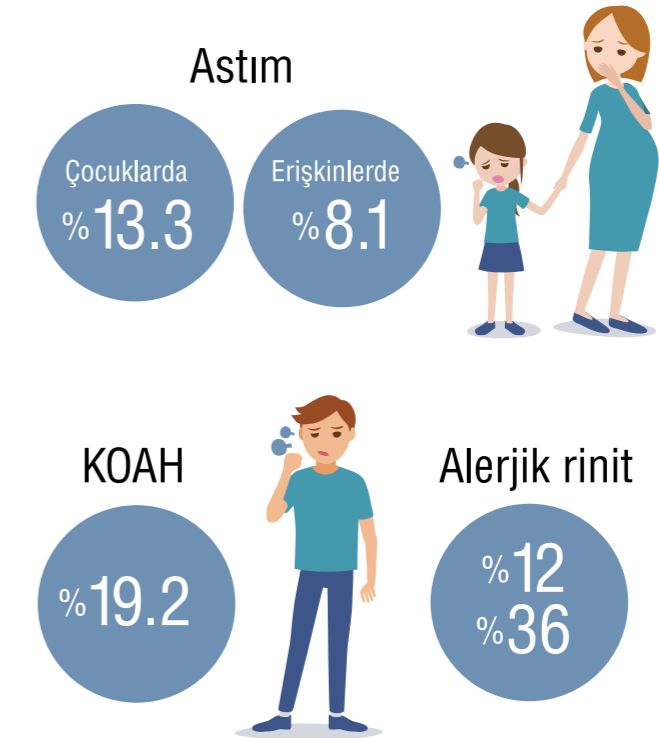

İnsanlar zamanlarının yaklaşık %90'ını kapalı alanlarda geçiriyor.

Kapalı alanlarda geçirilen sürenin artmasına paralel olarak iç mekânlarda yaşanabilecek sađlık riskleri, dış mekânlara kıyasla daha fazla olmaktadır.

Solunum yolu hastalıkları ve alerjik hastalıklar ülkemizde yaygın olarak görülmektedir.